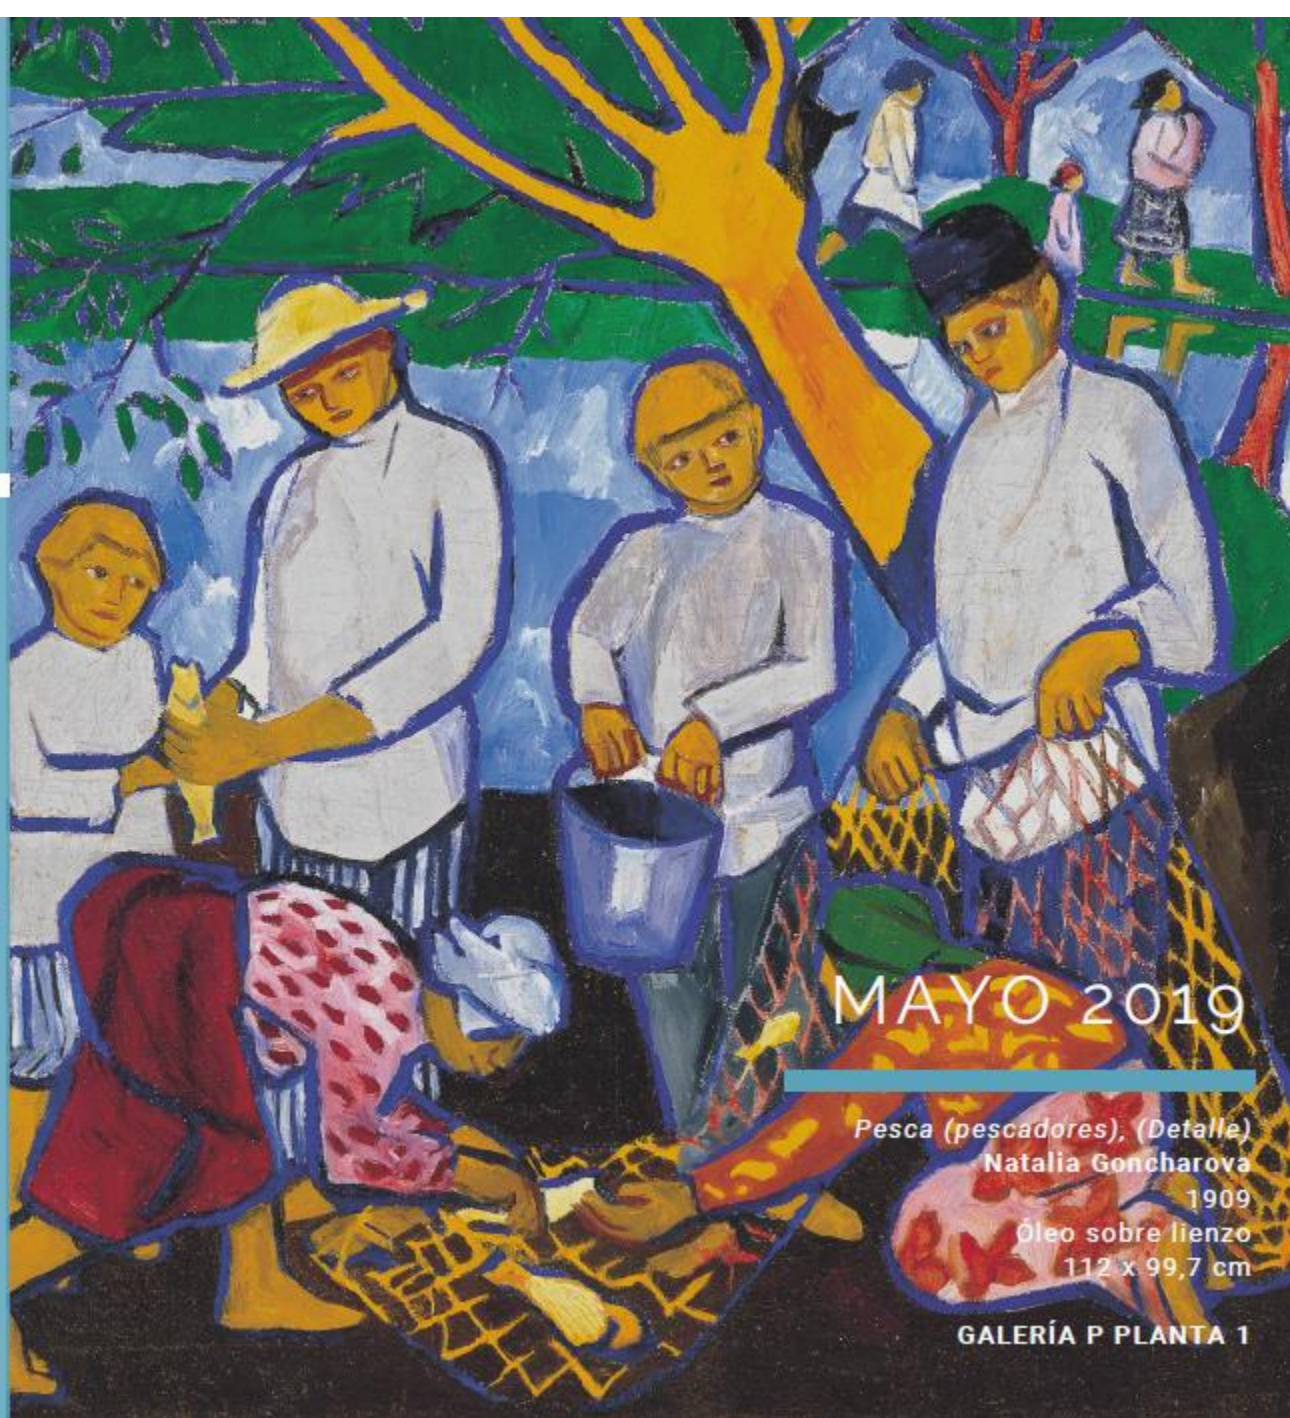

EN SALA:
OBRAS
ESCOGIDAS
2018 - 2019

ARTISTAS
MUJERES EN LA
COLECCIÓN
PERMANENTE

El grupo de voluntariado, presentará al público general algunas obras de artistas mujeres presentes en la Colección Permanente.

Jueves 12:00 y 17:00 horas
Sábados 12:00 horas
Actividad gratuita con la entrada de acceso al Museo

ABRIL 2019

Concha y viejo tablón de madera V
(Detalle)
Georgia O'Keeffe
1926
Óleo sobre lienzo
76,2 x 46 cm

SALA 46 PLANTA BAJA

EN SALA:
OBRAS
ESCOGIDAS
2018 - 2019

ARTISTAS
MUJERES EN LA
COLECCIÓN
PERMANENTE

El grupo de voluntariado,
presentará al público general
algunas obras de artistas
mujeres presentes en la
Colección Permanente.

Jueves 12:00 y 17:00 horas
Sábados 12:00 horas
Actividad gratuita con la
entrada de acceso al Museo

MAYO 2019

Pesca (pescadores), (Detalle)
Natalia Goncharova
1909
Óleo sobre lienzo
112 x 99,7 cm

GALERÍA P PLANTA 1